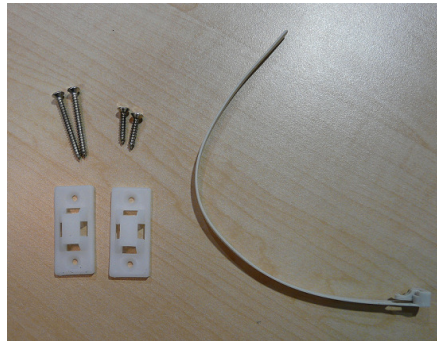

## 【転倒防止バンドについて】

付属品として、転倒を防止するための転倒防止バンドが同梱されております。下記図を参考の取り付けてください。

### 【付属品内容】

- ・ ネジ（大2・小2）
- ・ ブラケット2個
- ・ バンド1個

### 作業時のご注意

- ・ 家具の転倒や指を挟むなど怪我には十分に気をつけて作業して下さい
- ・ 家具は必ず、水平な場所に設置して下さい
- ・ 固定する際は、必ず水平な場所で行ってください
- ・ 家具側のネジを留める際は、貫通しないよう十分に気をつけて下さい

①壁にブラケットを固定し、2箇所ネジ（大）で留める。

②家具側にブラケットを固定し、2箇所ネジ（小）で留める。

③壁側のブラケットと家具側のブラケットをバンドで留める。